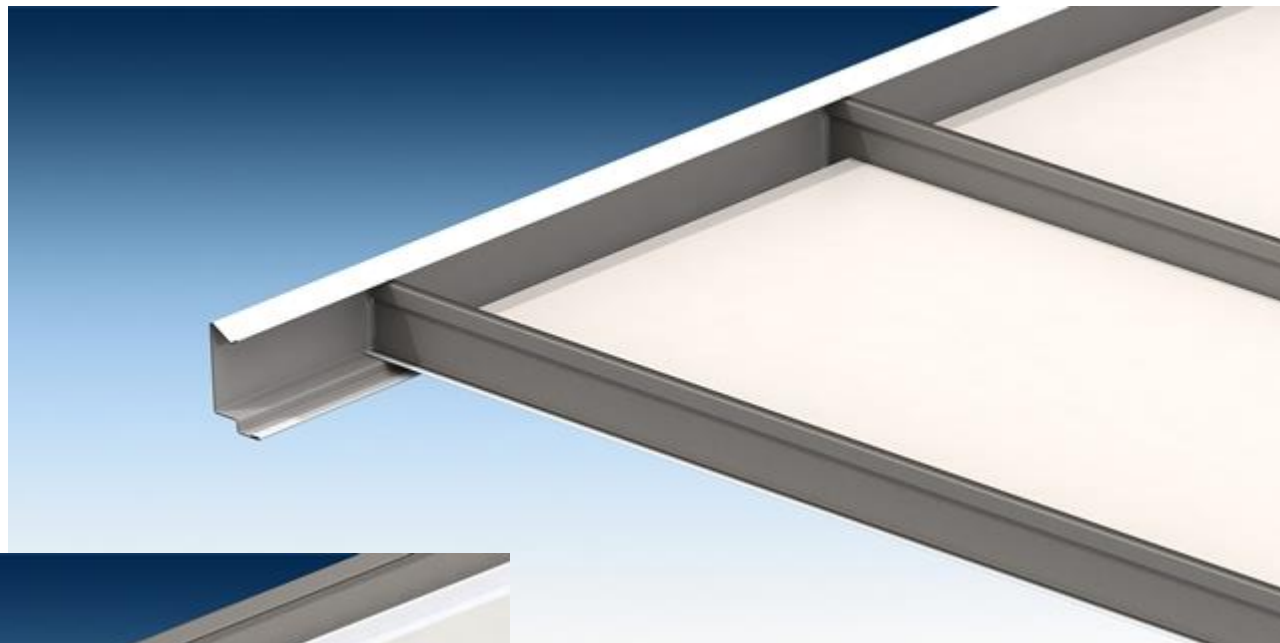

Gyptone® Plank folyosói rendszer