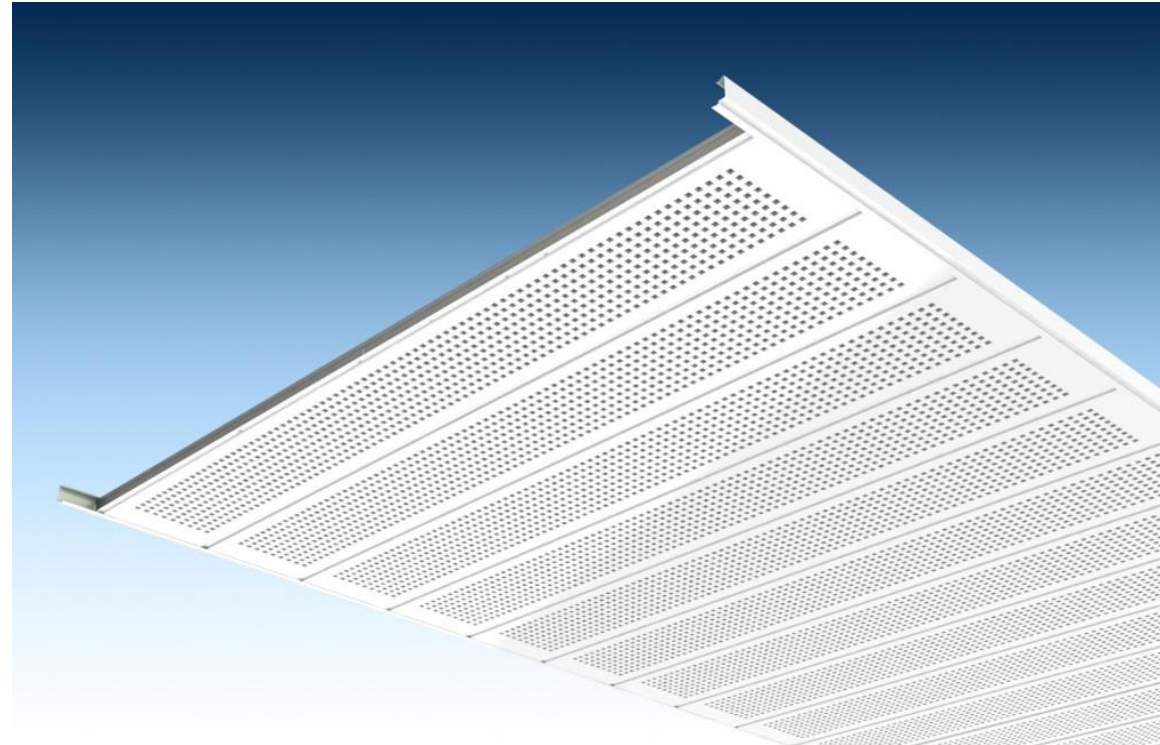

# Gyptone® Plank sávos folyosói álmennyezet

- Alkalmazása: folyosókon, feszített bordás szerkezettel, függesztés nélkül
- Nincs függesztés, ezért bonyolult elhelyezésű, viszonylag nagyméretű gépészeti elemek is elrejtethők felette
- Jó akusztikai tulajdonságok
- Esztétikus
- Könnyen bontható
- Könnyen telepíthető

# Gyptone® Plank mintázatok és méretek

Méretek: 300x1800x12,5mm és 300x2400x12,5mm

Mintázatok:

Base 33

Point 15

Line 8

Quattro 55

# Gyptone® Plank folyosói rendszer

Hosszanti él: E15, süllyesztett T15 tartóhoz

Rövid él: A, egyenes vágású

Tartószerkezet:

- Gyptone (QL) erősített folyosót tartóprofil
- Gyptone (QL) T15 előfeszített folyosói tartóprofil

# Gyptone® Plank folyosói rendszer