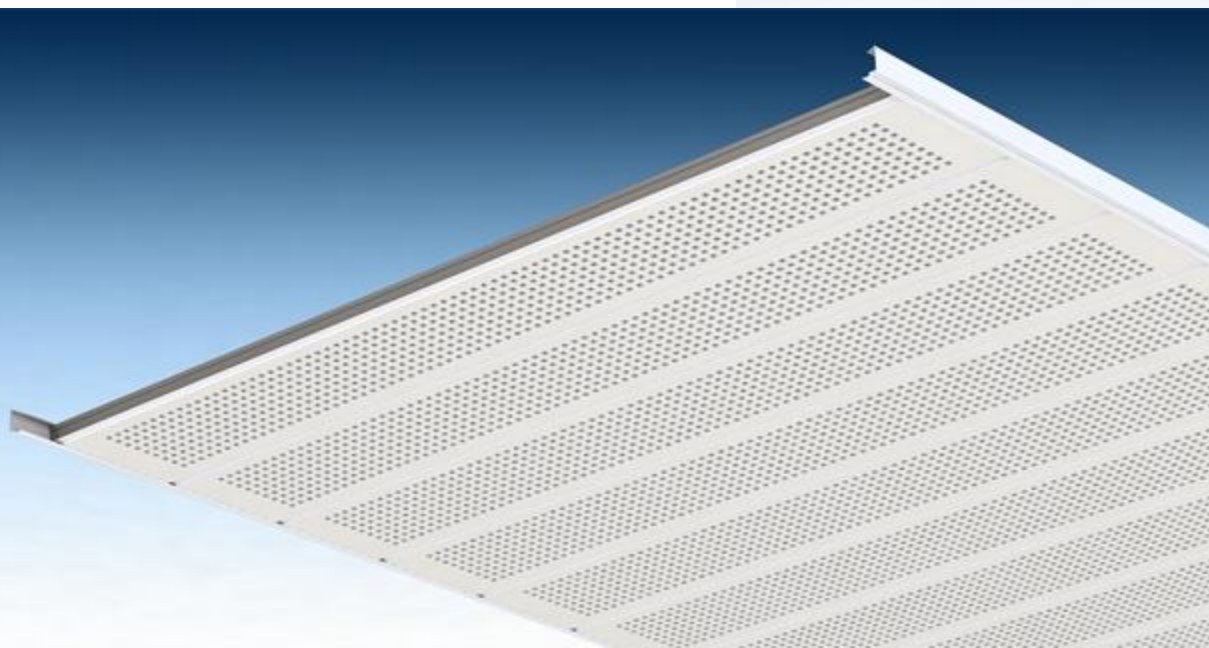

Gyptone® Plank folyosói rendszer